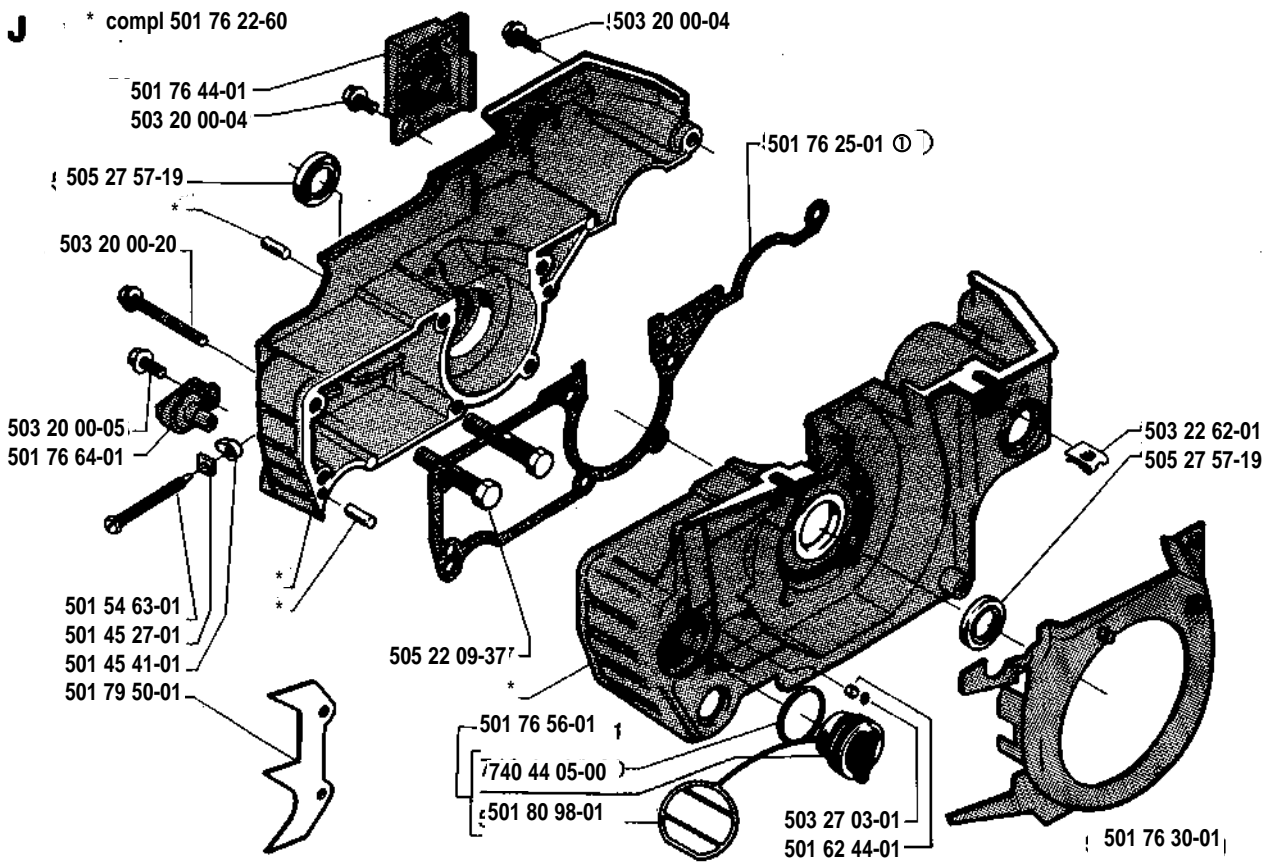

J * compl 501 76 22-60