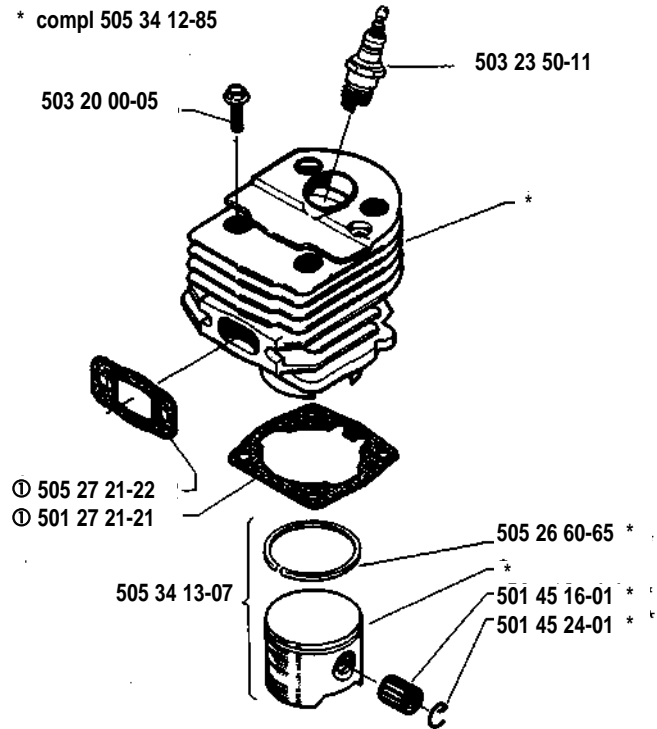

50 RANCHER

1. 1984

Reservdelar

Spare parts

Ersatzteile

Pièces de rechange

B * compl 501 76 05-01

C * compl 505 34 12-85

F * compl 501 76 66-01

D

K

E * compl 501 76 13-01

G * compl 501 76 66-01)

J * compl 501 76 22-60

N
Tillbehör
Accessories
Accessoires
Zubehöre

501 69 17-01