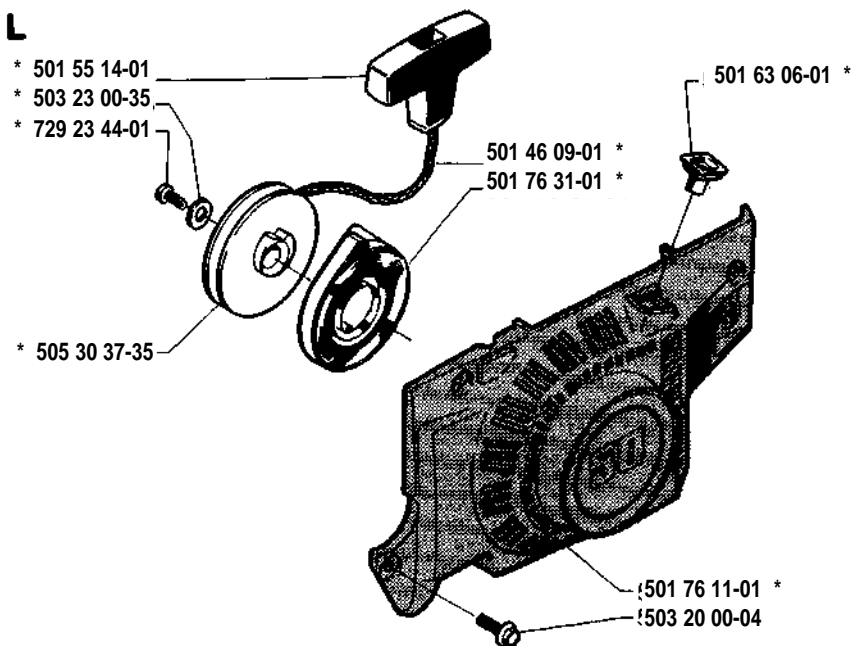

50 RANCHER

1. 1984

Reservdelar

Spare parts

Ersatzteile

Pièces de rechange

B * compl 501 76 05-01

C * compl 505 34 12-85

F * compl 501 76 66-01

D

K

E * compl 501 76 13-01

G * compl 501 76 66-01)

J * compl 501 76 22-60

N
Tillbehör
Accessories
Accessoires
Zubehöre

501 69 17-01