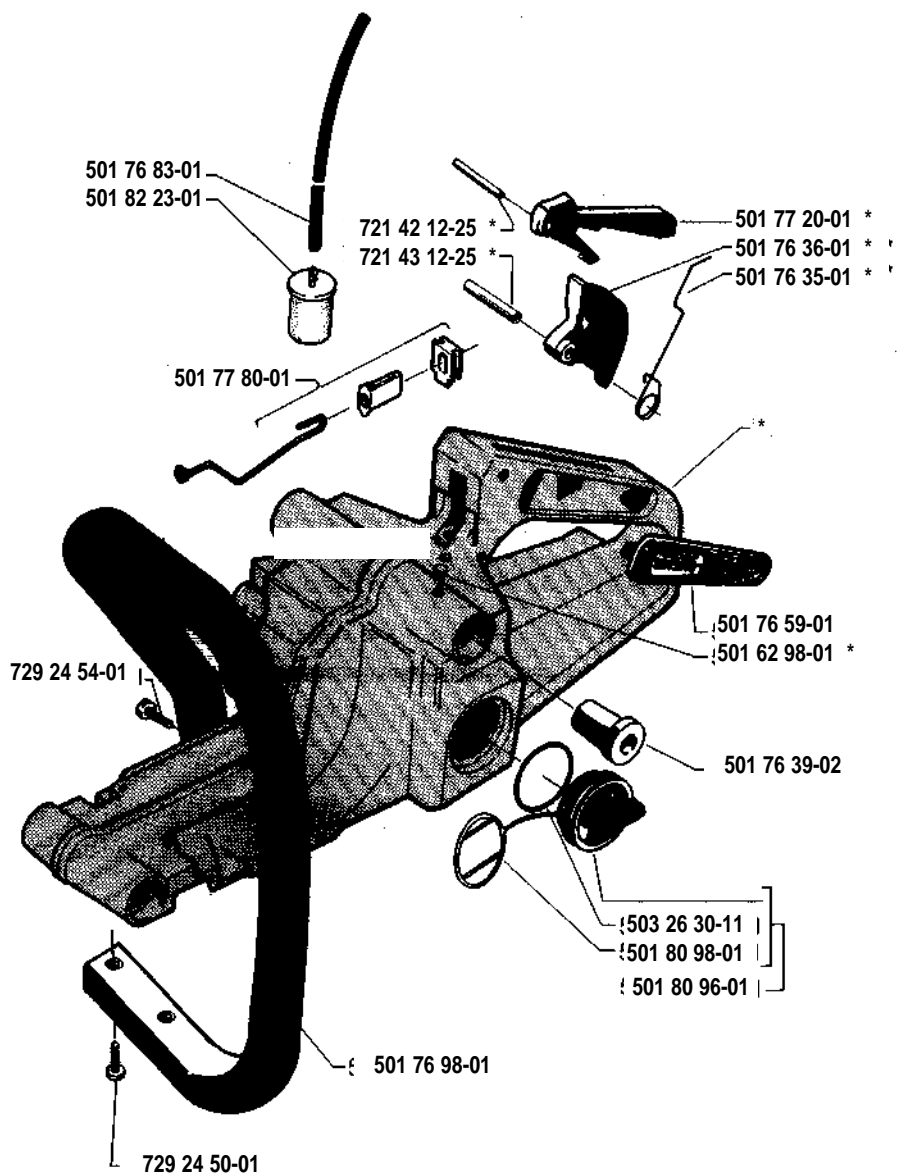

E * compl 501 76 13-01