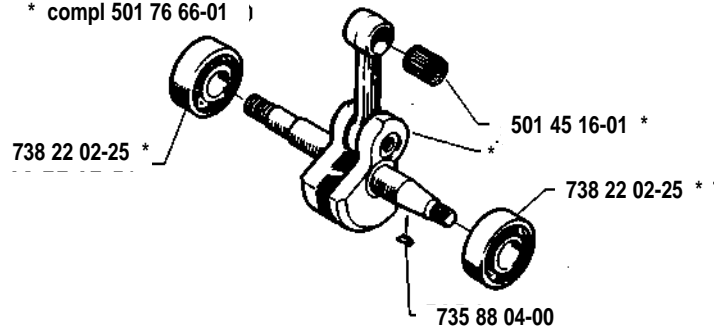

G * compl 501 76 66-01)