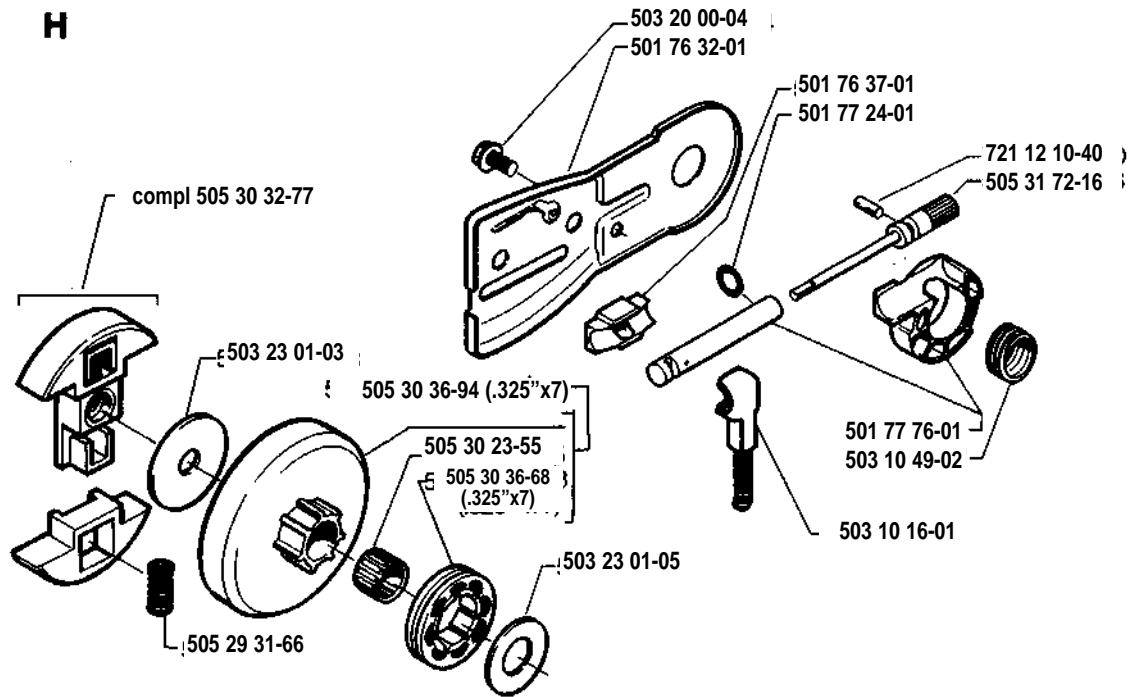

50 RANCHER

1. 1984

Reservdelar

Spare parts

Ersatzteile

Pièces de rechange

B * compl 501 76 05-01

C * compl 505 34 12-85

F * compl 501 76 66-01

D

K

E * compl 501 76 13-01

G * compl 501 76 66-01)

J * compl 501 76 22-60

N
Tillbehör
Accessories
Accessoires
Zubehöre

501 69 17-01