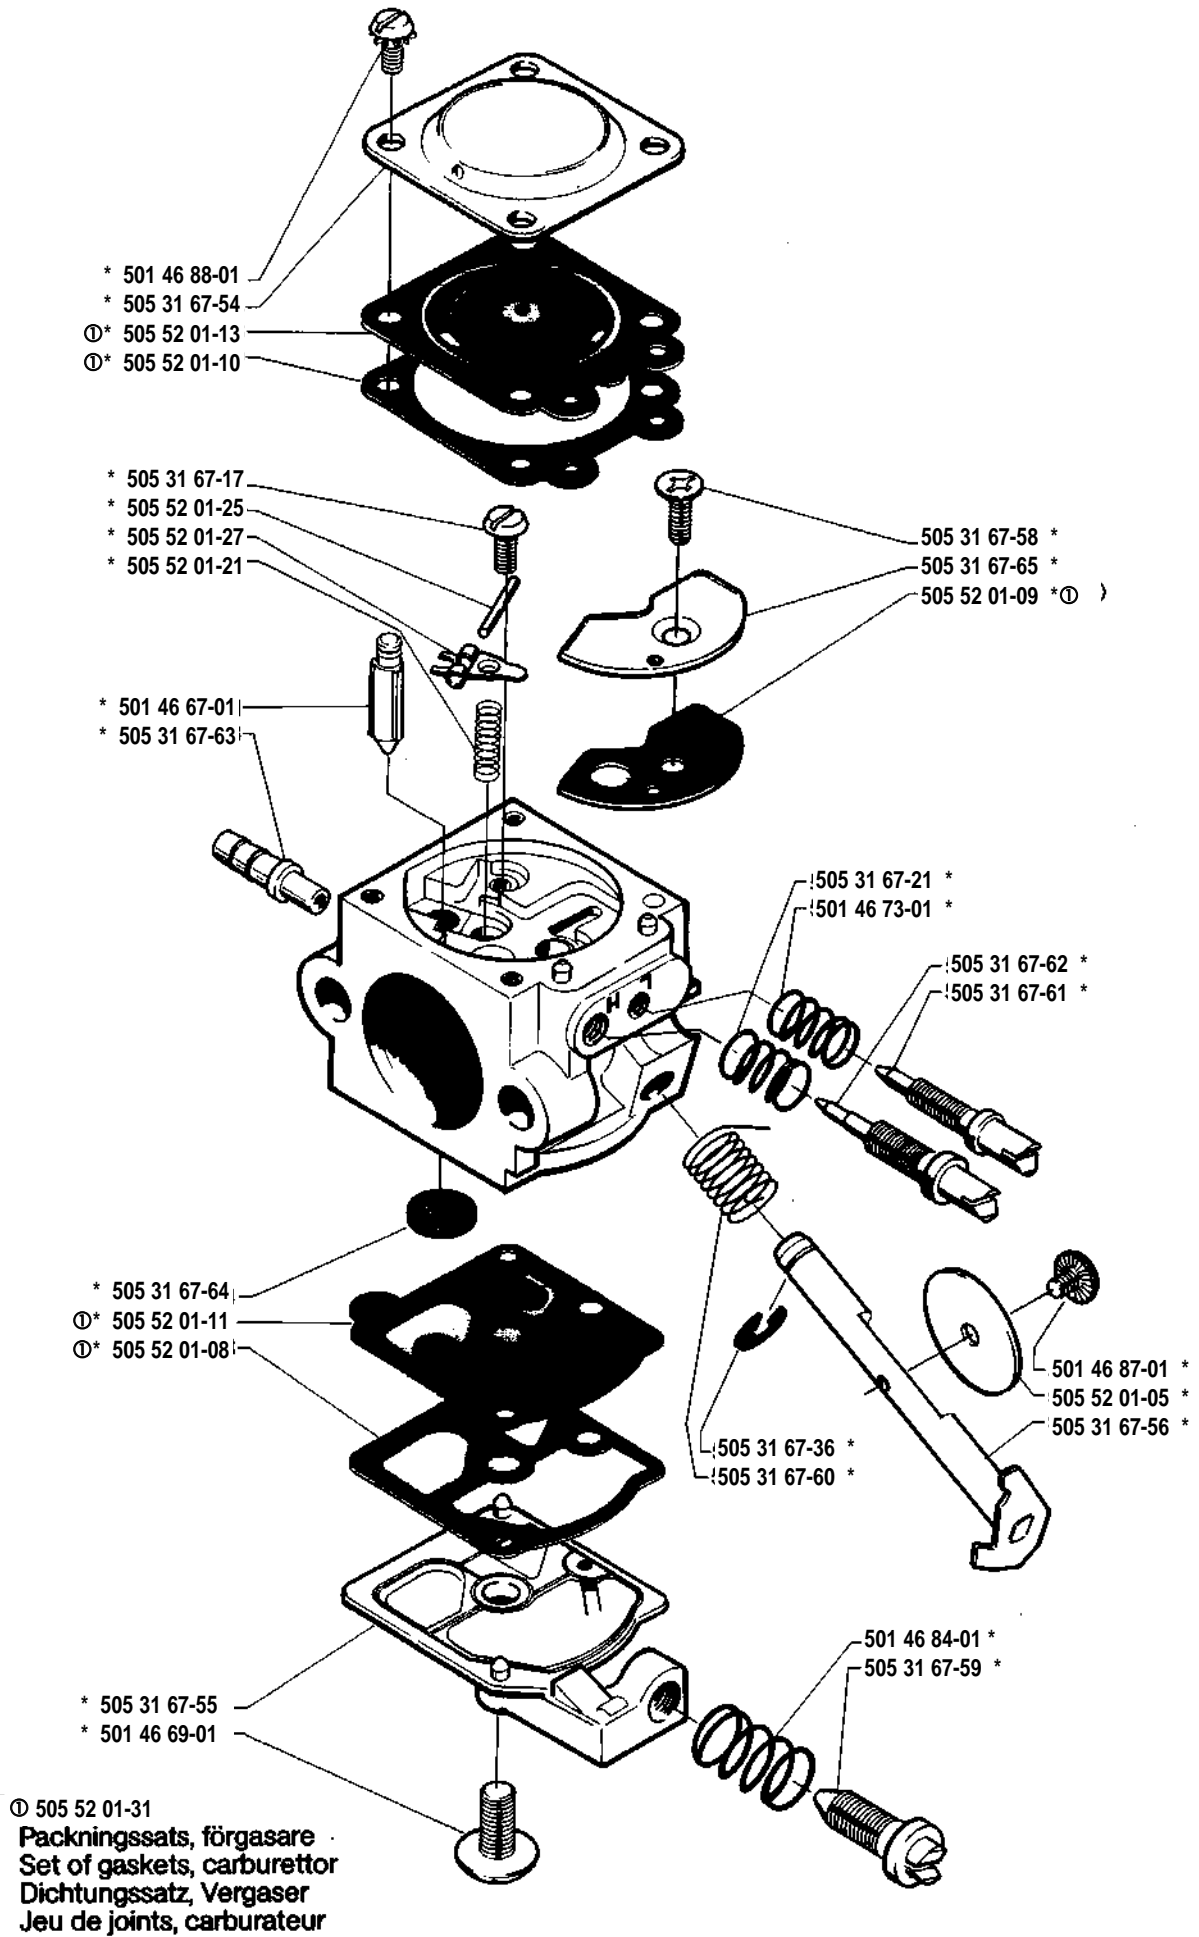

50 RANCHER

1. 1984

Reservdelar

Spare parts

Ersatzteile

Pièces de rechange

B * compl 501 76 05-01

C * compl 505 34 12-85

F * compl 501 76 66-01

D

K

E * compl 501 76 13-01

G * compl 501 76 66-01)

J * compl 501 76 22-60

N
Tillbehör
Accessories
Accessoires
Zubehöre

501 69 17-01