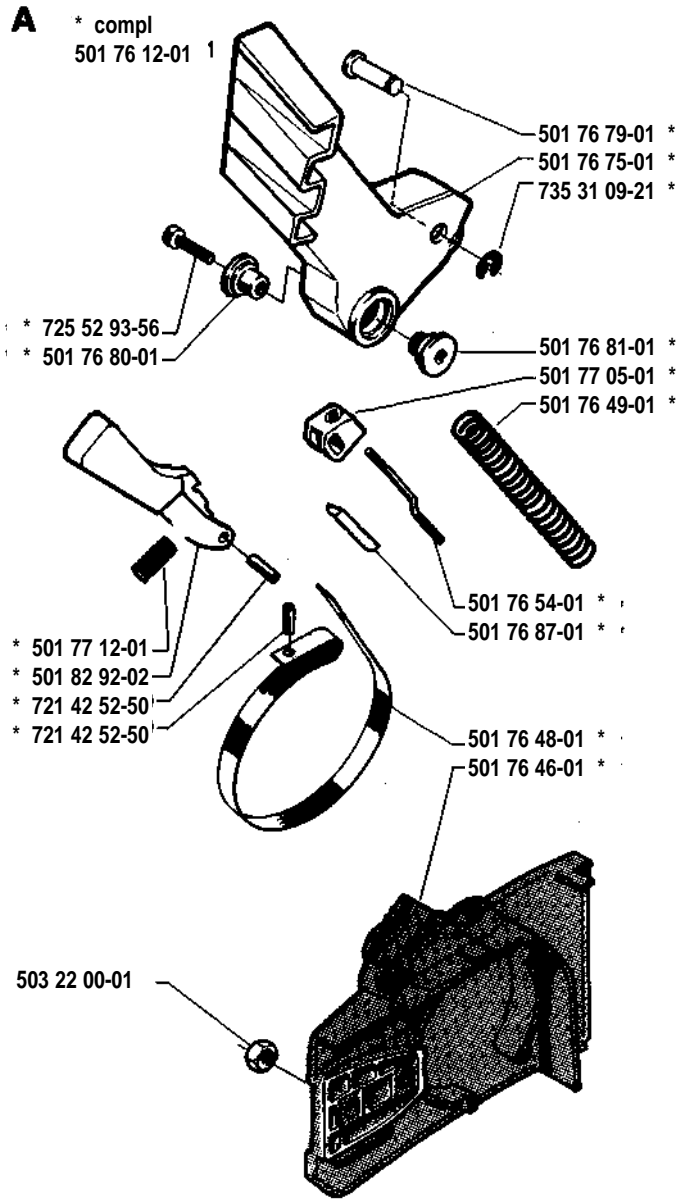

50 RANCHER

1. 1984

Reservdelar

Spare parts

Ersatzteile

Pièces de rechange

B * compl 501 76 05-01

C * compl 505 34 12-85

F * compl 501 76 66-01

D

K

E * compl 501 76 13-01

G * compl 501 76 66-01)

J * compl 501 76 22-60

N
Tillbehör
Accessories
Accessoires
Zubehöre

501 69 17-01